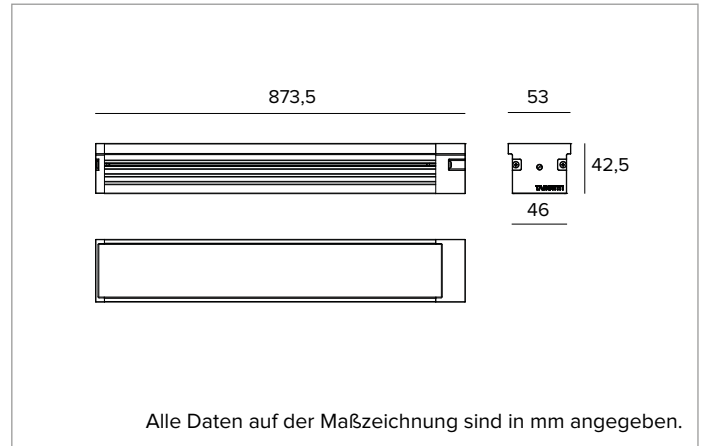

1E3246 | JEDI COMPACT Outdoor Strahler

Linearer ausrichtbarer LED-Einbaustrahler

		3500K	H(m)	D1(m)	D2(m)	E _{max} (lx)
		Ra80	85°	32°		
		Fixture Power	36W	1	1.84	0.57 3693
		Source Flux	5280lm	2	3.68	1.14 923
		Fixture Flux	3945lm	3	5.52	1.70 410
		Efficacy	110lm/W	4	7.36	2.27 231
TS1085	I _{max} =699cd/klm	I _{max}	3693cd	5	9.20	2.84 148

Alle Daten auf der Maßzeichnung sind in mm angegeben.

LICHTQUELLE

LED-Streifenplatinen High Power High Efficiency Ra80. Ra90 auf Anfrage
Die Energieeffizienzklasse des Produkts: D
Nennleistung: 36W
Nenn-Lichtstrom: 5280lm
Farbwiedergabeindex: 80
Rf: 83,6
Rg: 96,5
Ähnliche Farbtemperatur: 3500K
SDCM: 3
Lebensdauer (L80/B10): >50000h tq +25°C

MECHANISCHE MERKMALE

Gehäuse aus eloxiertem extrudiertem Aluminium 15µ. Flache Abdeckung aus 5mm dickem extra klarem Glas. Gehäuse, dessen Ausrichtung gegenüber der Installationsfläche durch zusätzliche Halterungen variiert werden kann.
Farbe und Oberfläche: Aluminium
Abmessungen: L=873,5mm
Gewicht: 2,5Kg
Version: EXTERNER TREIBER
Schutzart: IP66,IP67
Mechanische Belastbarkeit: IK08